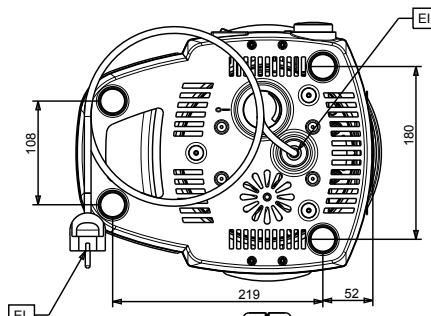

Goedkeuring \_\_\_\_\_

Front aanzicht

Zij aanzicht

Boven aanzicht

#### Algemene gegevens

Gewicht, netto	6.2 kg
----------------	--------